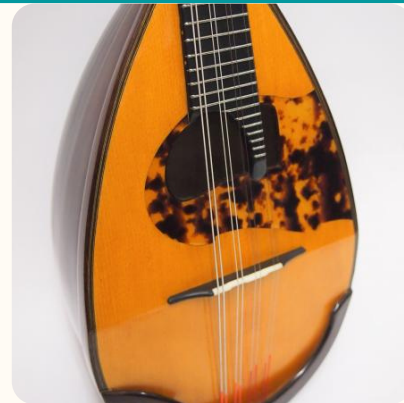

「あなたにとっての」世界で一番の楽器と出会いませんか？

ikegaku リユースフェア

全品5%OFF

2021/11/1~11/30 web&shop

ikegakuリユースページ

お店にご来店することができなくても 楽器を試奏することができるようになりました！

ご自宅で気になる楽器を
ご自宅にお届け！

「おうちで試奏」
サービスのご案内