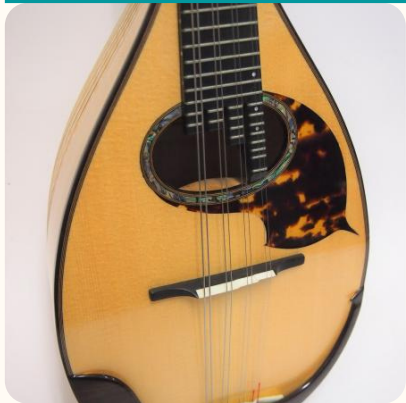

「あなたにとっての」世界で一番の楽器と出会いませんか？

ikegaku リユースフェア

全品5%OFF

2021/11/1~11/30 web&shop

ikegakuリユースページ

お店にご来店することができなくても 楽器を試奏することができるようになりました！

ご自宅で気になる楽器を
ご自宅にお届け！

「おうちで試奏」
サービスのご案内